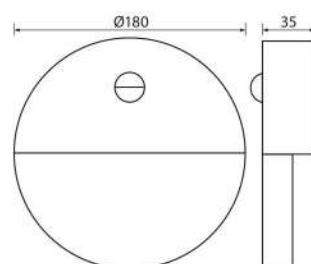

Стенните LED осветителни тела с марка VIVALUX имат няколко предимства: висококачествената им изработка и вложени материали гарантират надеждна работа за дълъг период от време; използваната LED технология осигурява качествено осветяване на местата, където са инсталирани.

Новите модели аплици TANIS LED, ZURI LED и AURA LED са с вграден сензор за движение и предоставят допълнително удобство да светят само при преминаване на хора в обхвата на сензора. И трите модела са влагозащитени и сензорите им за движение могат да се настройват с помощта на плъзгачи.

The LED wall lighting fixtures VIVALUX have several advantages: their high-quality manufacture and materials guarantee reliable operation for a long period of time; the used LED technology provides quality lighting at the places where they are installed.

The new models lighting fixtures TANIS LED, ZURI LED and AURA LED have a built-in motion sensor and provide additional convenience to light only when people are within range of the sensor. All three models are waterproof and their motion sensors can be adjusted by slide switches.

max 9m

max 140°

230V

50/60Hz

50000

IP 54

Ra ≥80

120

AURA LED 10W SR14

50 000h

IP 54

-90% energy

120°

Coollight 4000 K