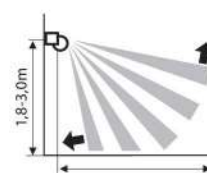

Стенните LED осветителни тела с марка VIVALUX имат няколко предимства: висококачествената им изработка и вложени материали гарантират надеждна работа за дълъг период от време; използваната LED технология осигурява качествено осветяване на местата, където са инсталирани.

Новите модели аплици TANIS LED, ZURI LED и AURA LED са с вграден сензор за движение и предоставят допълнително удобство да светят само при преминаване на хора в обхвата на сензора. И трите модела са влагозащитени и сензорите им за движение могат да се настройват с помощта на плъзгачи.

The LED wall lighting fixtures VIVALUX have several advantages: their high-quality manufacture and materials guarantee reliable operation for a long period of time; the used LED technology provides quality lighting at the places where they are installed.

The new models lighting fixtures TANIS LED, ZURI LED and AURA LED have a built-in motion sensor and provide additional convenience to light only when people are within range of the sensor. All three models are waterproof and their motion sensors can be adjusted by slide switches.